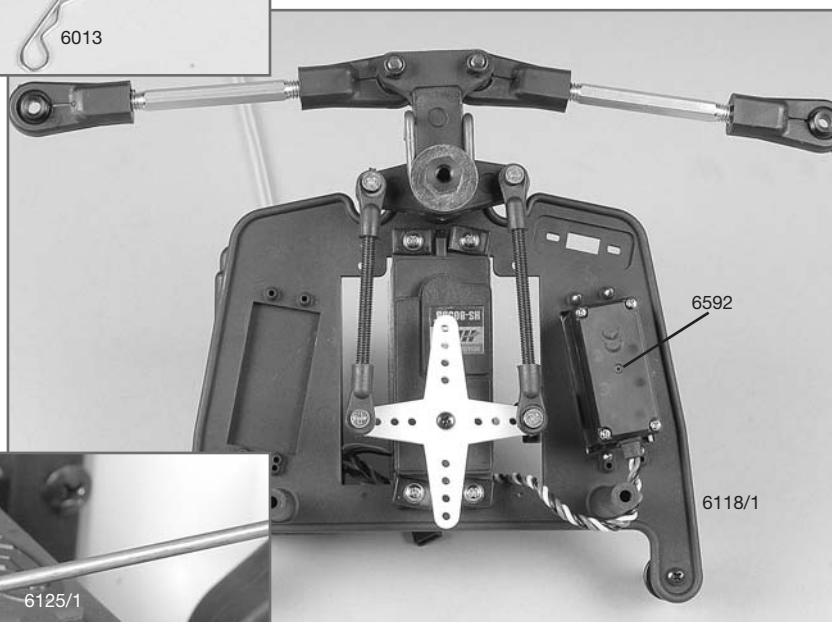

Montageanleitung für RC-Platte 1:6/ Detailed drawing for
 FG Baja Buggy/ 26 ccm
 Best.-Nr./ Item N°. 60000R, 60020R, 60050

FG Modellsport-Vertriebs-GmbH
 Spannerstr. 2
 73650 Winterbach-Germany
 Phone: +49 7181 9677-0
 Fax: +49 7181 9677-20
 info@fg-modellsport.de
 www.fg-modellsport.de