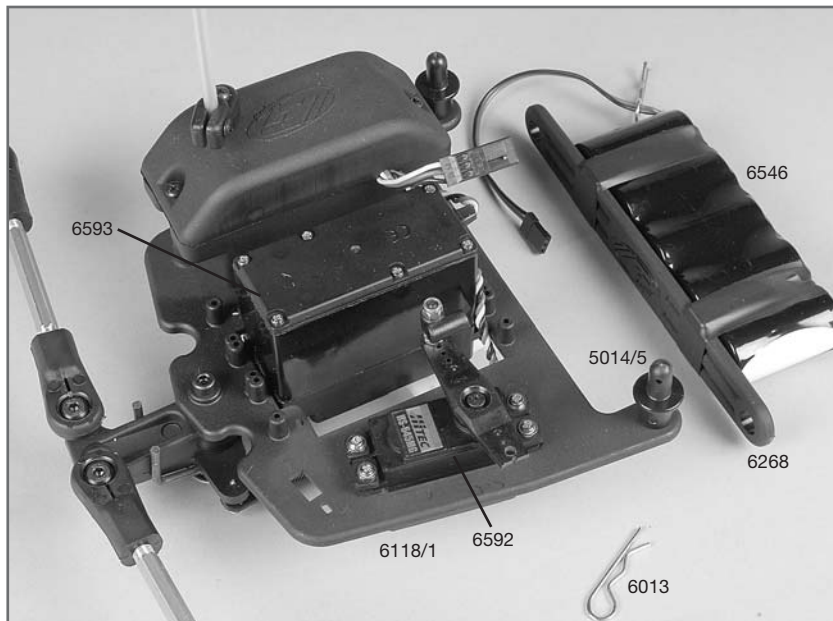

Montageanleitung für RC-Platte 1:6/ Detailed drawing for
FG Baja Buggy/ 26 ccm
Best.-Nr./ Item N°. 60000R, 60020R, 60050

FG Modellsport-Vertriebs-GmbH
Spannerstr. 2
73650 Winterbach-Germany
Phone: +49 7181 9677-0
Fax: +49 7181 9677-20
info@fg-modellsport.de
www.fg-modellsport.de