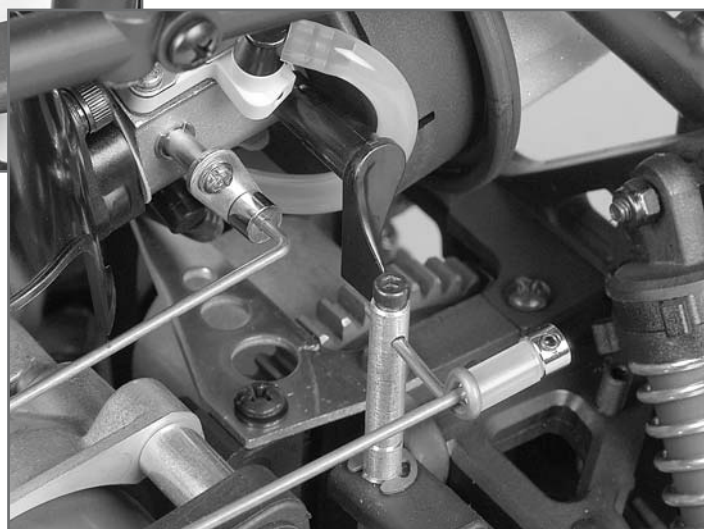

Montageanleitung für RC-Platte 1:6/ Detailed drawing for
FG Baja Buggy/ 26 ccm
Best.-Nr./ Item N°. 60000R, 60020R, 60050

FG Modellsport-Vertriebs-GmbH
Spannerstr. 2
73650 Winterbach-Germany
Phone: +49 7181 9677-0
Fax: +49 7181 9677-20
info@fg-modellsport.de
www.fg-modellsport.de