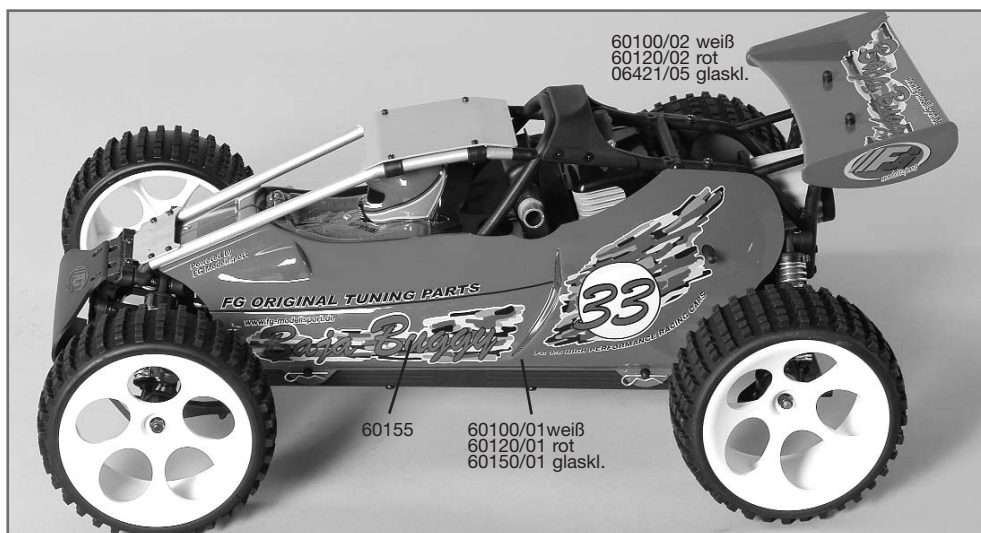

Montageanleitung für RC-Platte 1:6/ Detailed drawing for
 FG Baja Buggy/ 26 ccm
 Best.-Nr./ Item N°. 60000R, 60020R, 60050

FG Modellsport-Vertriebs-GmbH
 Spannerstr. 2
 73650 Winterbach-Germany
 Phone: +49 7181 9677-0
 Fax: +49 7181 9677-20
 info@fg-modellsport.de
 www.fg-modellsport.de

**Explosions-Anleitung für/ Detailed drawing for
FG Baja Buggy/ 26ccm
Best.-Nr./ Item N°. 60000R, 60020R, 60050**

E.60000R-60050-110907

FG Modellsport-Vertriebs-GmbH
Spanningerstr. 2
73650 Winterbach-Germany
Phone: +49 7181 9677-0
Fax: +49 7181 9677-20
info@fg-modellsport.de
www.fg-modellsport.de