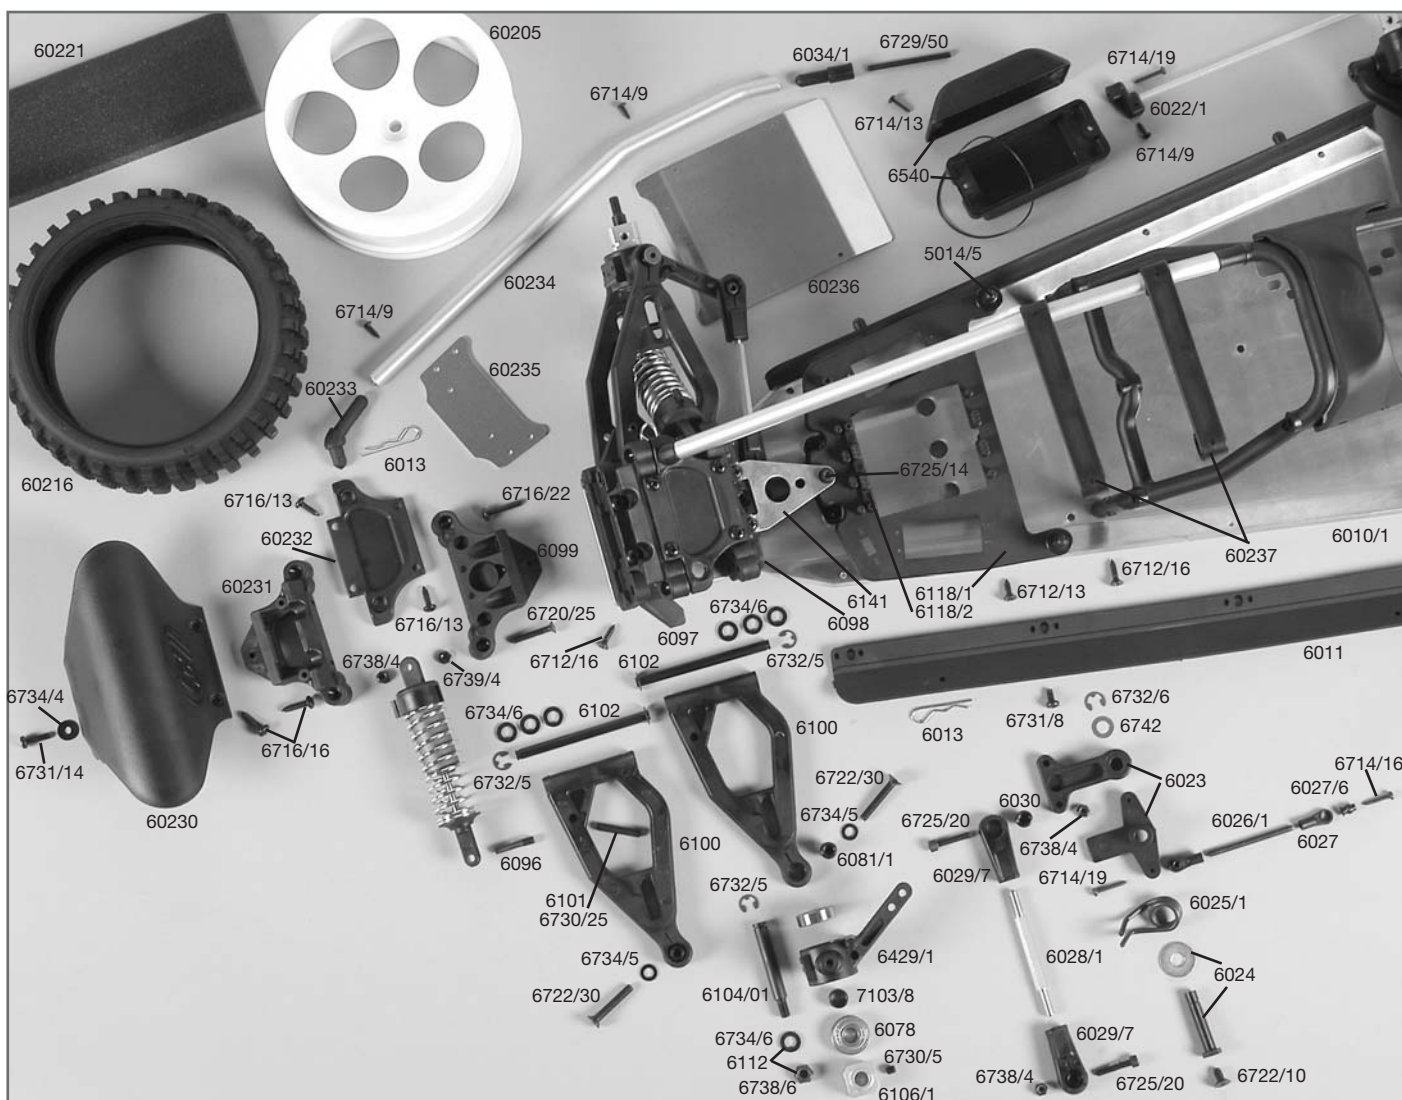

Original FG Ersatz- und Tuningteile Original FG Ersatz- und Tun

Ersatzteilliste für:

Best.-Nr. 60000R, 60020R, 60050

Best.-Nr. Bezeichnung

05014/0/5	Bolzen f. Akkualtler, 2St.
05019/0/1	Druckfeder 0,4Kx20Dmm, 2St.
06010/0/1	Alu-Chassis Zenoah, 1St.
06011	Schweller links/rechts je 1St.
06013	Karosserieklemmen, 10St.
06020	Alu-Stielringe 2, 1mm, 5St.
06022/0/1	Antennenrohr m. Halter, 1St.
06023	Servo-Saver A/B, 1St.
06024	Servo-Saver-Achse/Schleibe, 1St.
06025/0/1	Servo-Saver-Feder, 1St.
06026/0/1	Gestänge M4x31mm, 2St.
06027/0/6	Kugelgelenk 6mm mit Kugel, 6St.
06028/0/1	Stahlkugel 6mm, 5St.
06029/0/7	Spurstanze rechts + links 1,6; 74mm, 2St.
06029/0/8	Kugelgelenk für M6 neu, 4St.
06030	Kugelgelenk für M8 neu, 4St.
06031	Stahlkugel 10x10/5, 4St.
06033	Überrollbügel, 1St.
06033	Spolierhalter, 1St.
06034/0/1	Kunststoffteil f. Verstärkungsstrebe, 2St.
06036	Kupplager 10x19x7, 2St.
06037/0/1	Stahl-Berüstungssplatten, 2St.
06038	Motor-Berüstungsscheiben, 4St.
06039/0/6	Getriebeplatte 06, 1St.
06039/0/7	GR-K-Bremssplatte, 2 St.
06040	Kupplager 12x28x8, 2St.
06041	Getriebeachse-Stahl 10mm, 1St.
06042/0/1	Brennventil 97 neu, 1St.
06044/0/1	Bremsschleibe-Epoxy 97 neu, 1St.
06045/0/3	Bremswelle 97 neu/Bremshebel je 1St.
06048/0/2	Bremshebel 30mm, 1St.
06049	Stahl-Zahnrad groß 48Z., 1St.
06050	Kupplungslocke, 1St.
06050	Zahnradmitnehmer 60mm, 1St.
06051	Dampfungsgummi, 4St.
06061	Hinterachsstock links, 1St.
06062	Hinterachsstock rechts, 1St.
06063	Kupplager 12x28x8, 2St.
06064	Differential-Gehäuse, 1St.
06065/0/1	Kunststoff-Diff.-Hülse, 1St.
06065/0/2	Differential-Keil, 1St.
06066/0/5	Diff.-Kegelzahnrad A verstärkt, 2St.
06067/0/2	Diff.-Kegelzahnrad B verstärkt, 2St.
06068	Diff.-Kegelradachse, 1St.
06069/0/1	Diff.-Antriebsachse steckbar, 1St.
06071/0/1	Alu-Getriebeplatte, 1St.
06072/0/2	Querlenker hi. unt. einstellb. Monster, 1St.
06073	Querlenker hi. unt. einstellb. ll./re., 2St.
06074/0/2	Querlenker hinten oben f. M8, 2St.
06075	Querlenker hinten unten, 2St.
06076/0/1	Querlenkerstift hinten oben, 2St.
06077/0/5	Querlenk.-Gewindestift hi./ob 61mm, 2St.
06077/0/8	Achsschenkel hinten erhöht ll./re., 2St.
06077/0/8	Stahlkugel 10x13 f. Achsschenkel hi., 2St.
06078	Distanzbüchse f. Achsschenkel hinten, 2St.
06079	Kupplager 8x22x7, 2St.
06080	Antriebsachse hinten, 1St.
06081/0/1	Antriebswelle hinten, 1St.
06082	Stahlkugel 5/10x15, 4St.
06083	Zahnradschutz, 1St.
06084	Stoßdämpfer hinten, 1St.
06085	Stoßdämpfer vorne, 1St.
06086	Stoßdämpfergehäuse vorne, 1St.
06087	Stoßdämpfergehäuse hinten, 1St.
06088	Dämpferverschluß oben, 2St.
06089	Dämpferverschluß A+B unten, 2St.
06092	Dämpferkolben 2-Loch, 1St.
06093	Federsteller, 2St.
06093	Dämpfer-Dichtungssatz, 4St.