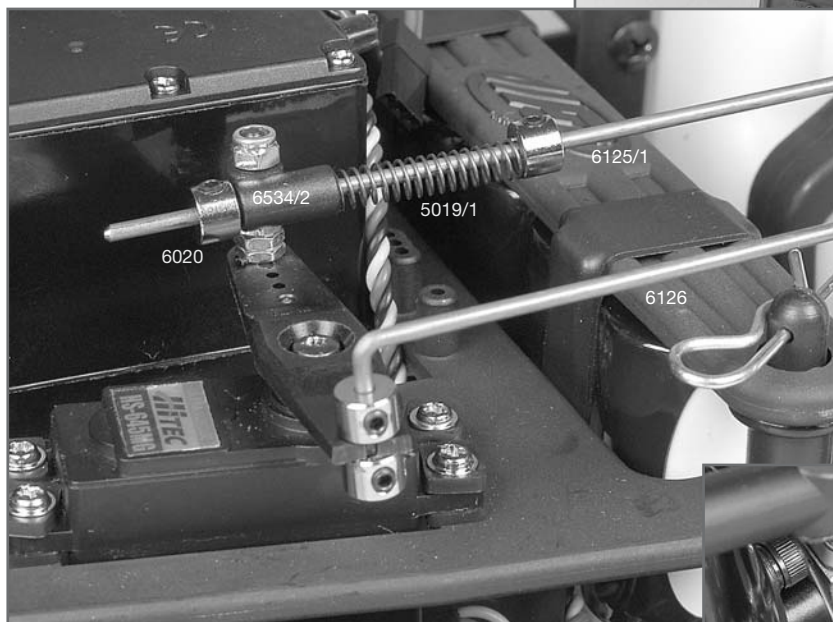

Montageanleitung für RC-Platte 1:6/ Detailed drawing for
FG Baja Buggy/ 26 ccm
Best.-Nr./ Item N°. 60000R, 60020R, 60050

FG Modellsport-Vertriebs-GmbH
Spannerstr. 2
73650 Winterbach-Germany
Phone: +49 7181 9677-0
Fax: +49 7181 9677-20
info@fg-modellsport.de
www.fg-modellsport.de